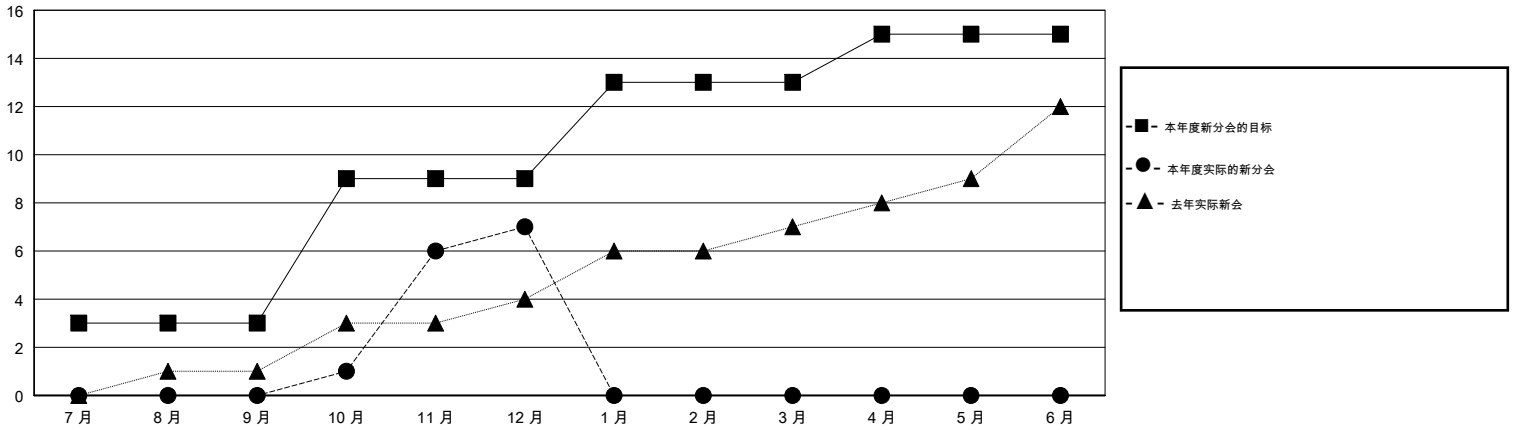

MONTHLY MEMBERSHIP PROGRESS REPORT

District 390

Results as of: 12/31/2017

GMT: ZIYU LIN

地点 CHINA

GMT宪章区

分会			
成果 2017-2018			
季	新分会目标	新会	会员流失的分会
7月/8月/9月	3	0	0
10月/11月/12月	6	7	1
1月/2月/3月	4	0	0
4月/5月/6月	2	0	0

位会员@每位须缴			
成果 2017-2018			
季	会员净增长目标	实际会员增长数	实际退会会员 (包括转会)
7月/8月/9月	123	208	276
10月/11月/12月	313	266	53
1月/2月/3月	103	0	0
4月/5月/6月	43	0	0

目标与实际新会累积

目标和实际会员累积

已取消的分会: 1	55 CLUBS OF 58 增添1位或以上的新会员	性别分布 男 1,121 (56.30%) 女 870 (43.70%) 年度女性会员百分比目标: 50%
放弃的会员	过世 0 分会已取消 0 其他 329 总计 329	总计家庭单位会员数 176 支付减半会费的家庭会员 90