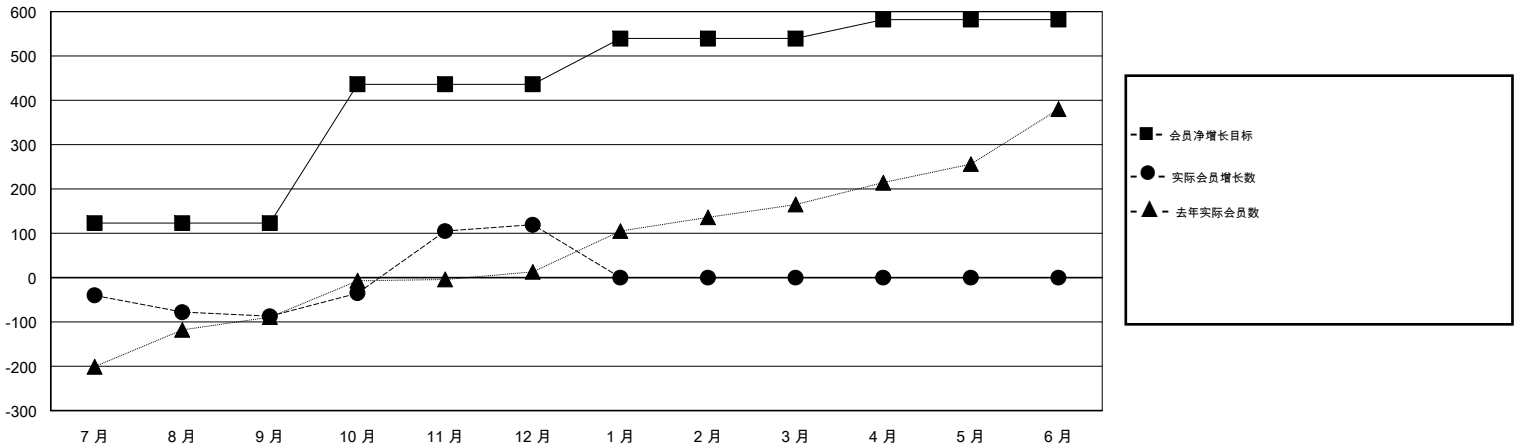

MONTHLY MEMBERSHIP PROGRESS REPORT

District 390

Results as of: 12/31/2017

GMT: ZIYU LIN

地点 CHINA

GMT宪章区

分会			
成果 2017-2018			
季	新分会目标	新会	会员流失的分会
7月/8月/9月	3	0	0
10月/11月/12月	6	7	1
1月/2月/3月	4	0	0
4月/5月/6月	2	0	0

位会员@每位须缴			
成果 2017-2018			
季	会员净增长目标	实际会员增长数	实际退会会员 (包括转会)
7月/8月/9月	123	208	276
10月/11月/12月	313	266	53
1月/2月/3月	103	0	0
4月/5月/6月	43	0	0

目标与实际新会累积

目标和实际会员累积

已取消的分会: 1	55 CLUBS OF 58 增添1位或以上的新会员	性别分布 男 1,121 (56.30%) 女 870 (43.70%) 年度女性会员百分比目标: 50%
放弃的会员	过世 0 分会已取消 0 其他 329 总计 329	总计家庭单位会员数 176 支付减半会费的家庭会员 90